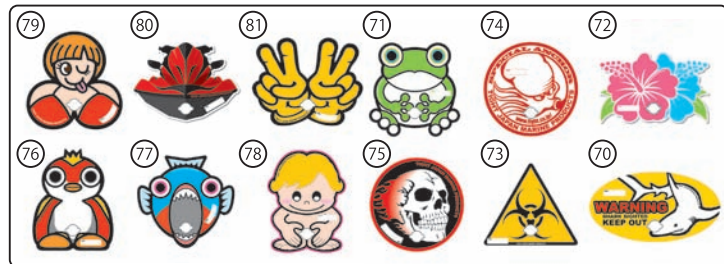

**STタワー**  
**0302-04**

¥15,750  
(15,000)

- 船体に合わせて、ローラーの高さが調節でき各メーカーシングル艇に対応します。
- シングル3台積み可能にします。

**フローティングマーカー**  
**0715-70 ~ 81**

各 ¥1,050  
(1,000)

**ステンレスマルチプレートタイダウン**  
**0706-08**

¥6,825  
(6,500)

- 回転機構の採用により、自由な取付が可能になりました。トランサムに固定するので船体を傷つけることもありません。
- ループストラップも同梱されました。

**スクエアテールランプ**  
**1216-04**

¥5,250  
(5,000)

- LEDテールランプ汎用タイプです。
- サイズ:縦106×横102×厚さ32mm

**ヒッチカバー**

各 ¥2,625  
(2,500)

**0207-11 ~ 26** (50丸)

**0215-01 ~ 18** (50角)

**ブルーレール**  
**0406-05**

¥2,100  
(2,000)

**レッドホイール&タイヤ**

**0501-07** セット ¥22,575  
(21,500)

**0504-13** ホイールのみ ¥6,825  
(6,500)

**ステンレス、スチール ストッパートレーラージャッキ**

**0702-00** スチール 360Kg ¥17,640(16,800)